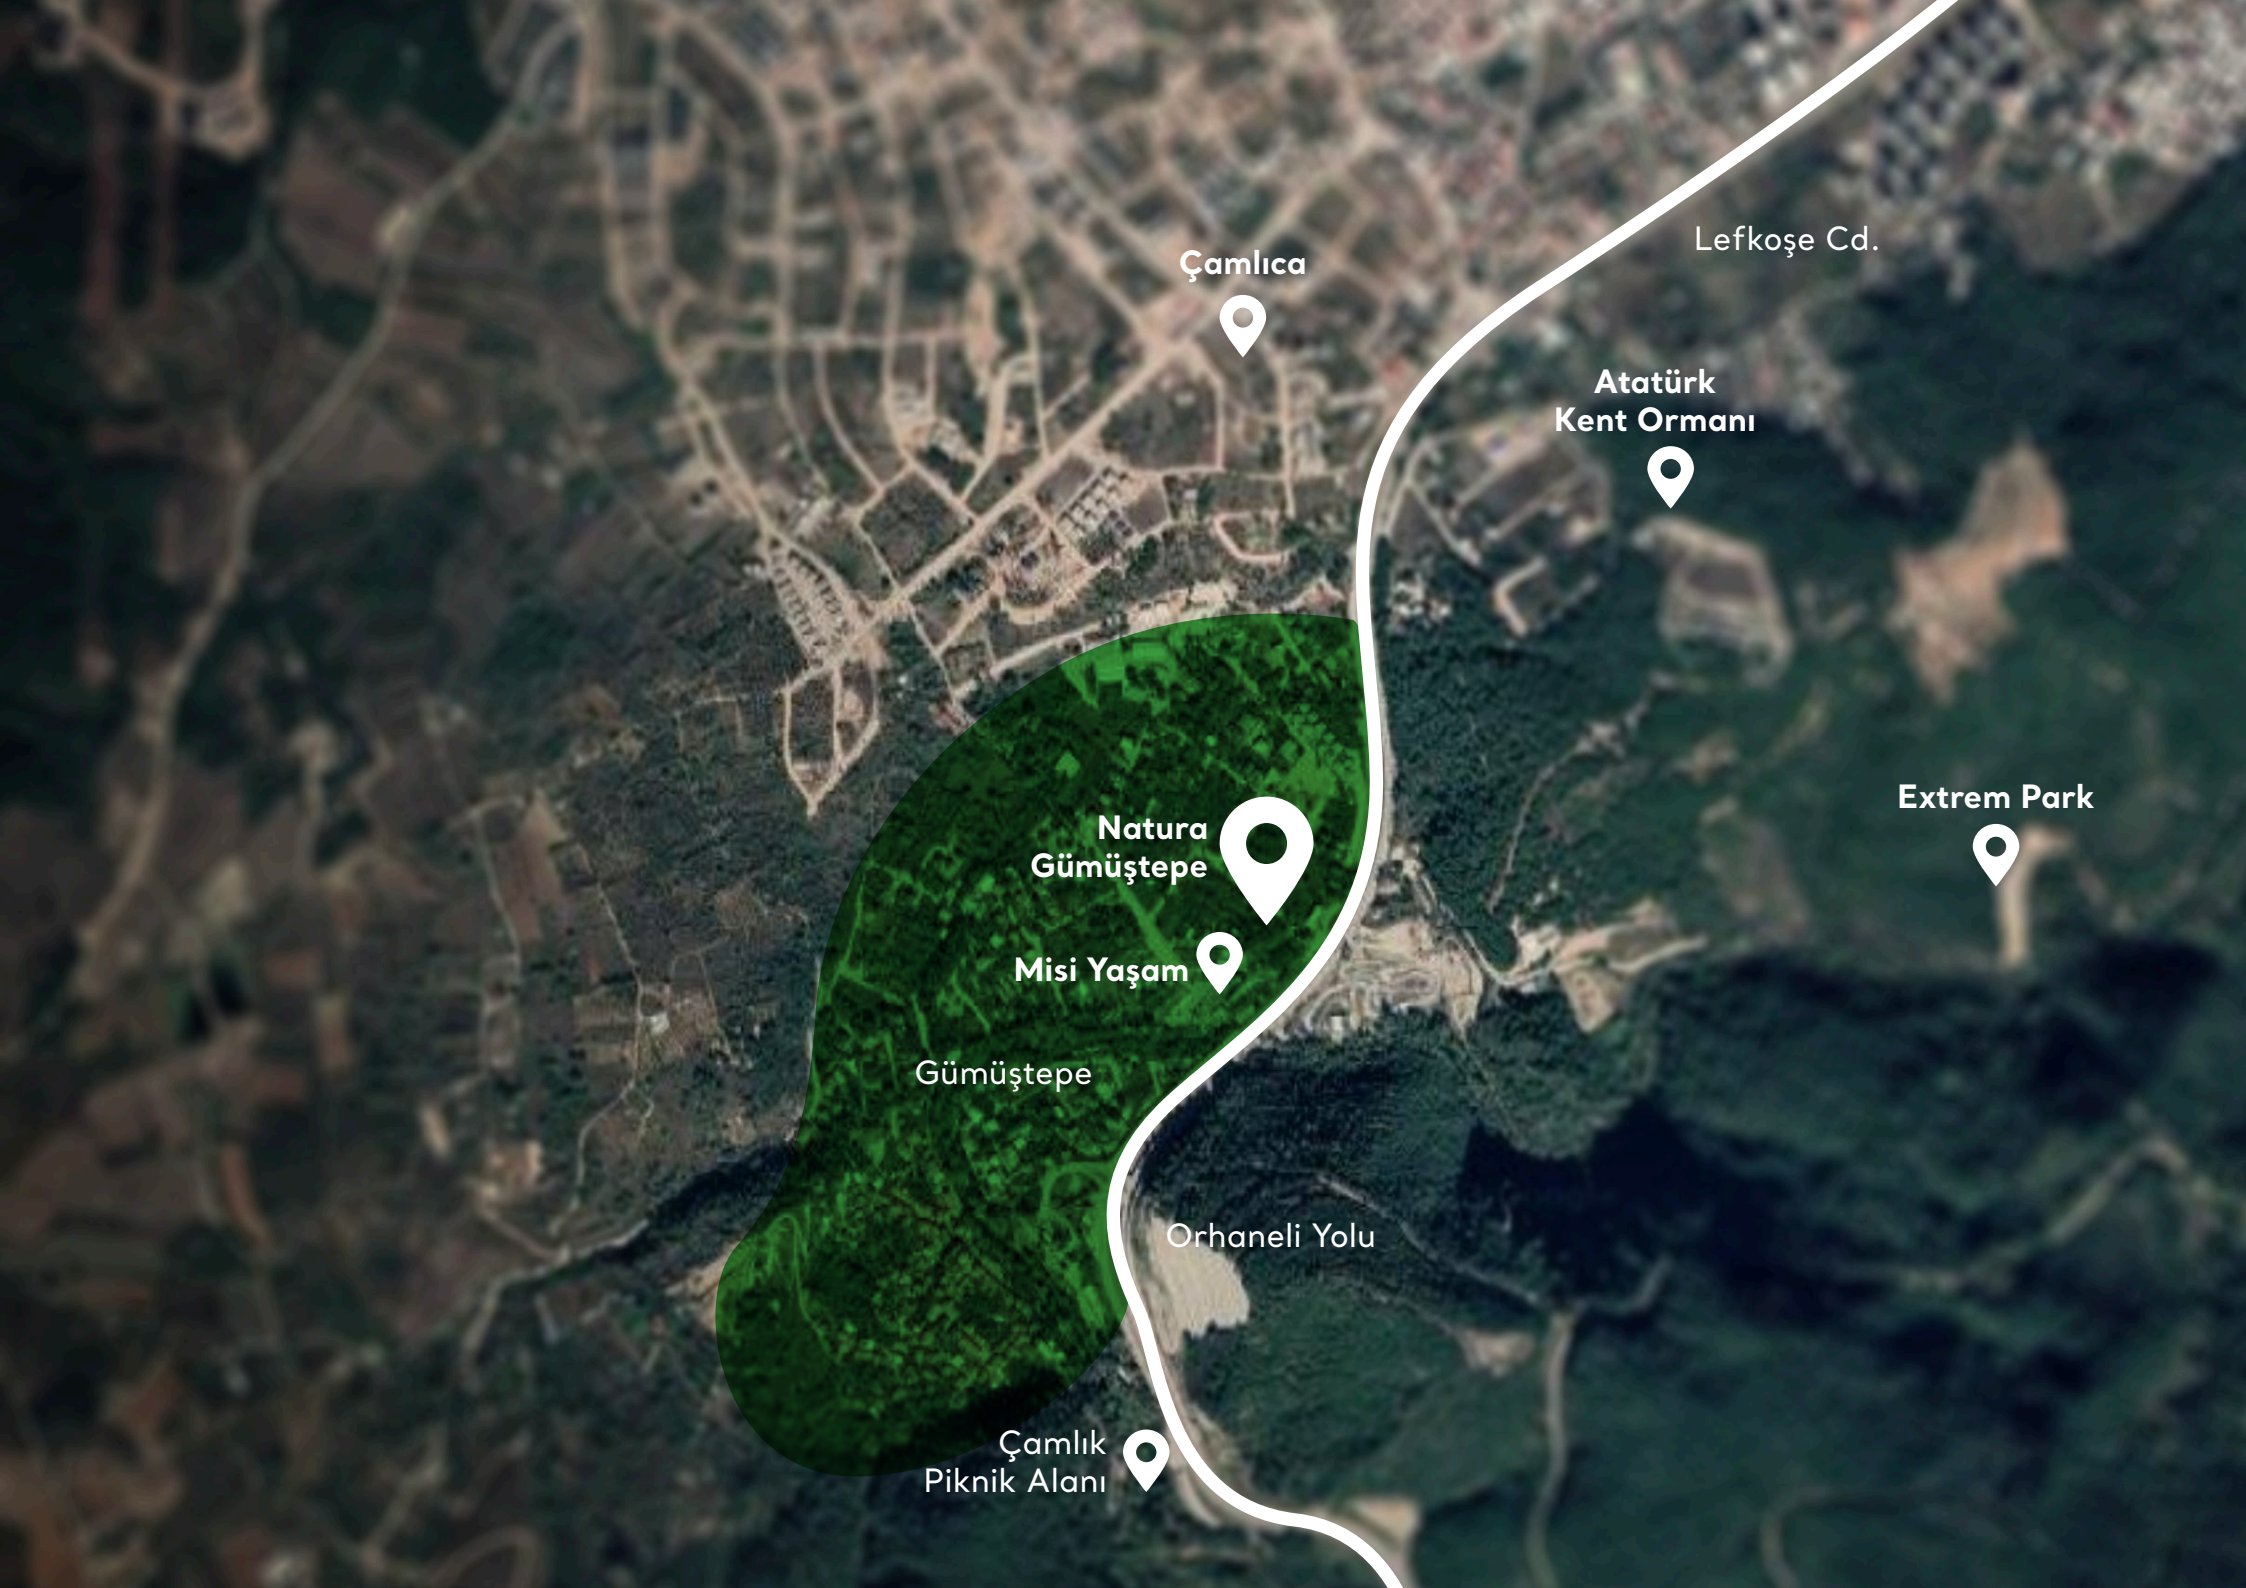

# Natura Gümüştepe Nerede?

Çamlıca

Lefkoşe Cd.

Atatürk  
Kent Ormanı

Natura  
Gümüştepe

Misi Yaşam

Gümüştepe

Orhaneli Yolu